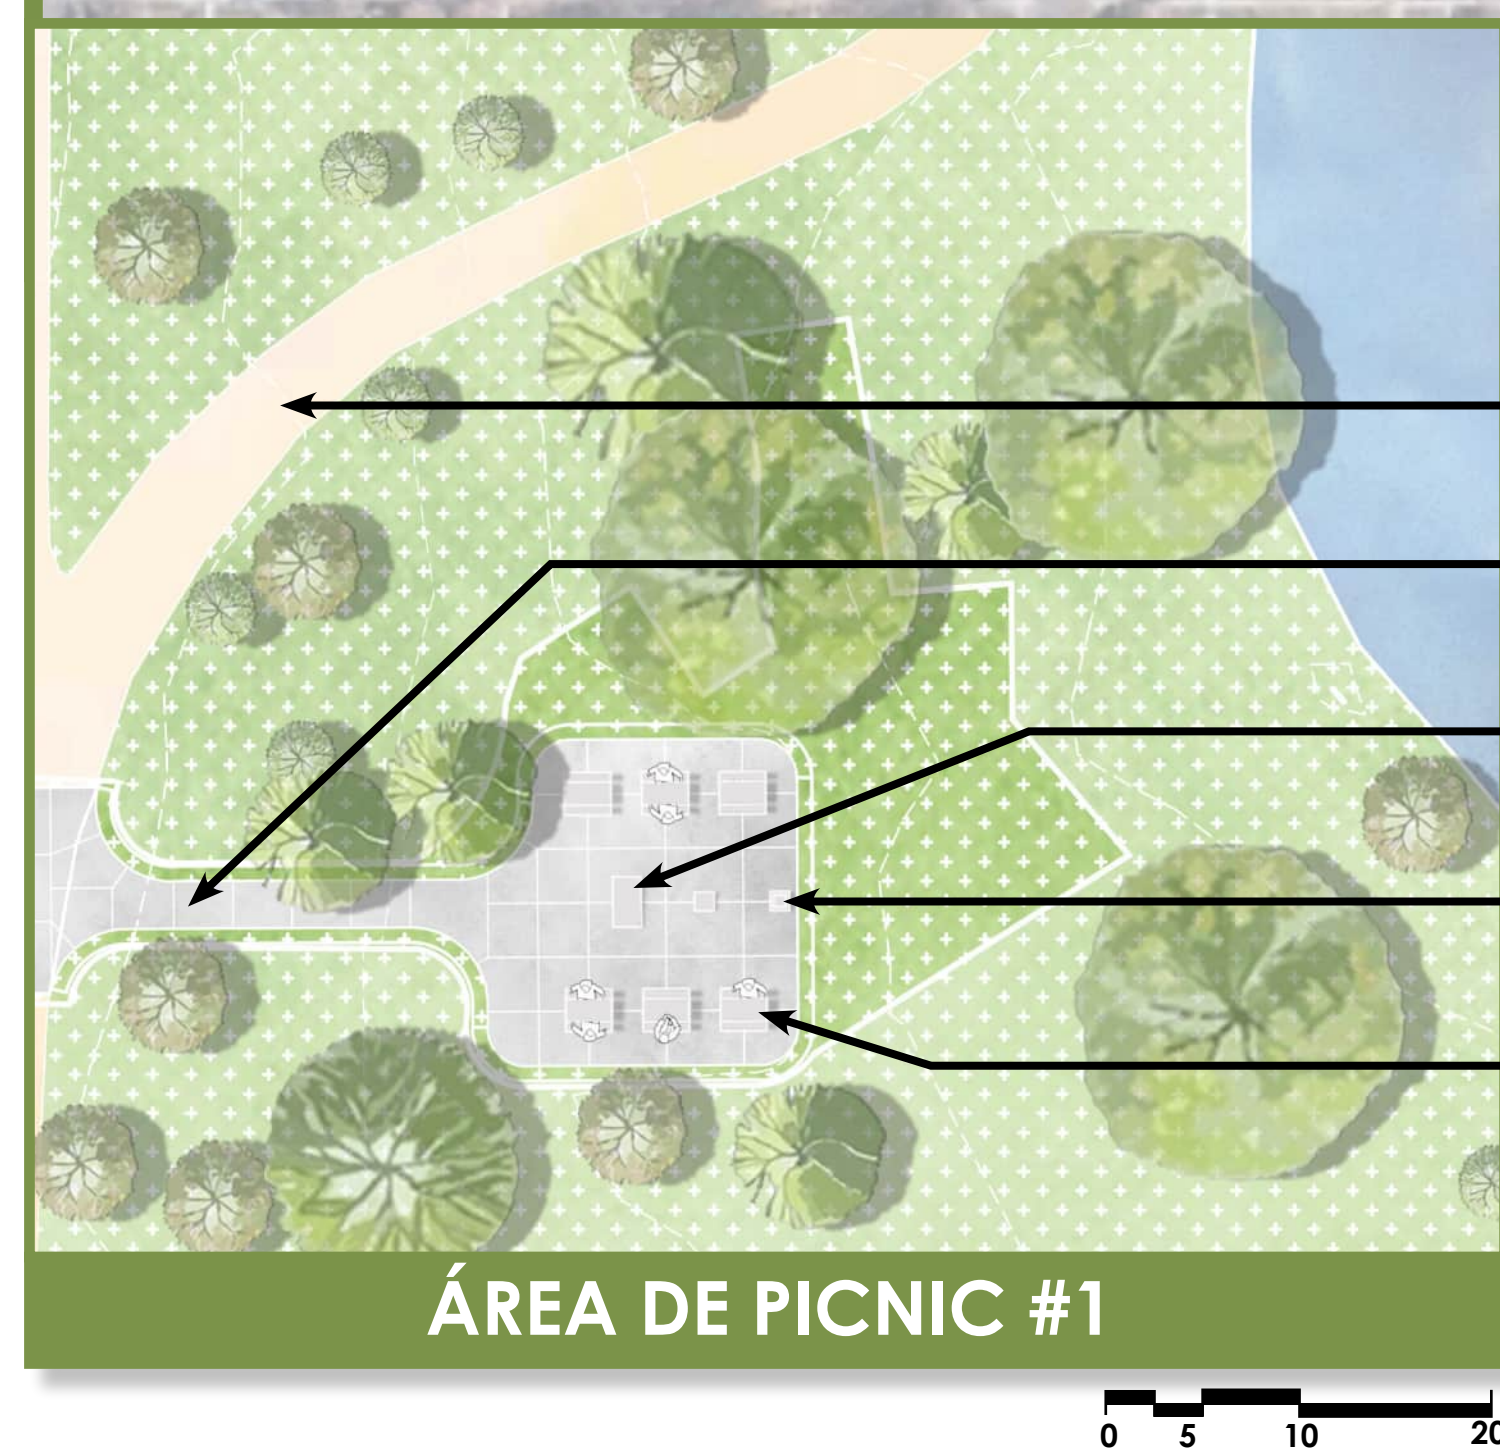

# WASHINGTON PARK IMPROVEMENTS PROJECT

OCTUBRE 2025

- PARTÍCULAS DE ROCA TRITURADA EXISTENTES
- NUEVA CONEXIÓN DE ACCESO
- PARRILLA DE LADRILLO RECONSTRUIDA
- ESTÁNDAR DE DPR CENICERO
- NUEVO ESTÁNDAR DE DPR MESAS DE PICNIC

- MESAS DE PICNIC ESTÁNDARES DE DPR
- ASIENTO DE COLUMPIO

- JUEGO DE TIRO DE BOLSITAS
- ASADOR ESTÁNDAR
- NUEVA CONEXIÓN DE ACCESO
- RENOVACIÓN DEL KIOSKO

- NUEVA SUPERFICIE DE LA CANCHA Y AMENIDADES
- VALLA DE TELA METÁLICA NUEVA
- NUEVAS BANCAS ESTÁNDAR DEL DPR
- LUCES DE LA CANCHA ACTUALIZADAS